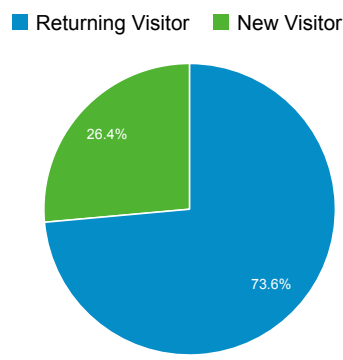

目標對象總覽

2014年2月1日 - 2014年2月28日

● 所有造訪  
100.00%

總覽

造訪  
**259,034**

單次造訪頁數  
**2.54**

新造訪率  
**26.37%**

不重複訪客  
**94,192**

平均造訪停留時間  
**00:03:10**

瀏覽量  
**658,748**

跳出率  
**48.01%**

語言	造訪	% 造訪
1. zh-tw	244,349	94.33%
2. en	5,986	2.31%
3. en-us	5,407	2.09%
4. zh-cn	1,220	0.47%
5. zh-hk	605	0.23%
6. en-gb	310	0.12%
7. vi	218	0.08%
8. ja-jp	209	0.08%
9. ja	102	0.04%
10. th	66	0.03%