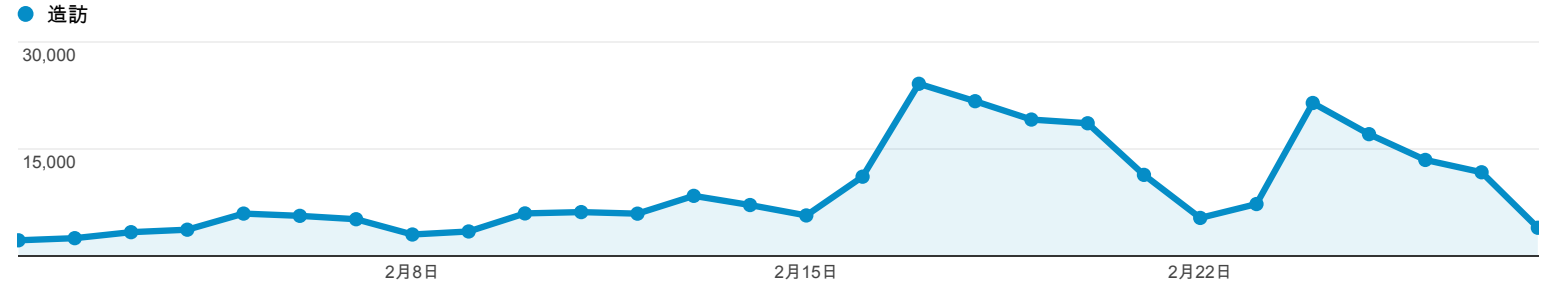

目標對象總覽

2014年2月1日 - 2014年2月28日

● 所有造訪  
100.00%

總覽

造訪  
**259,034**

單次造訪頁數  
**2.54**

新造訪率  
**26.37%**

不重複訪客  
**94,192**

平均造訪停留時間  
**00:03:10**

瀏覽量  
**658,748**

跳出率  
**48.01%**

語言	造訪	% 造訪
1. zh-tw	244,349	94.33%
2. en	5,986	2.31%
3. en-us	5,407	2.09%
4. zh-cn	1,220	0.47%
5. zh-hk	605	0.23%
6. en-gb	310	0.12%
7. vi	218	0.08%
8. ja-jp	209	0.08%
9. ja	102	0.04%
10. th	66	0.03%